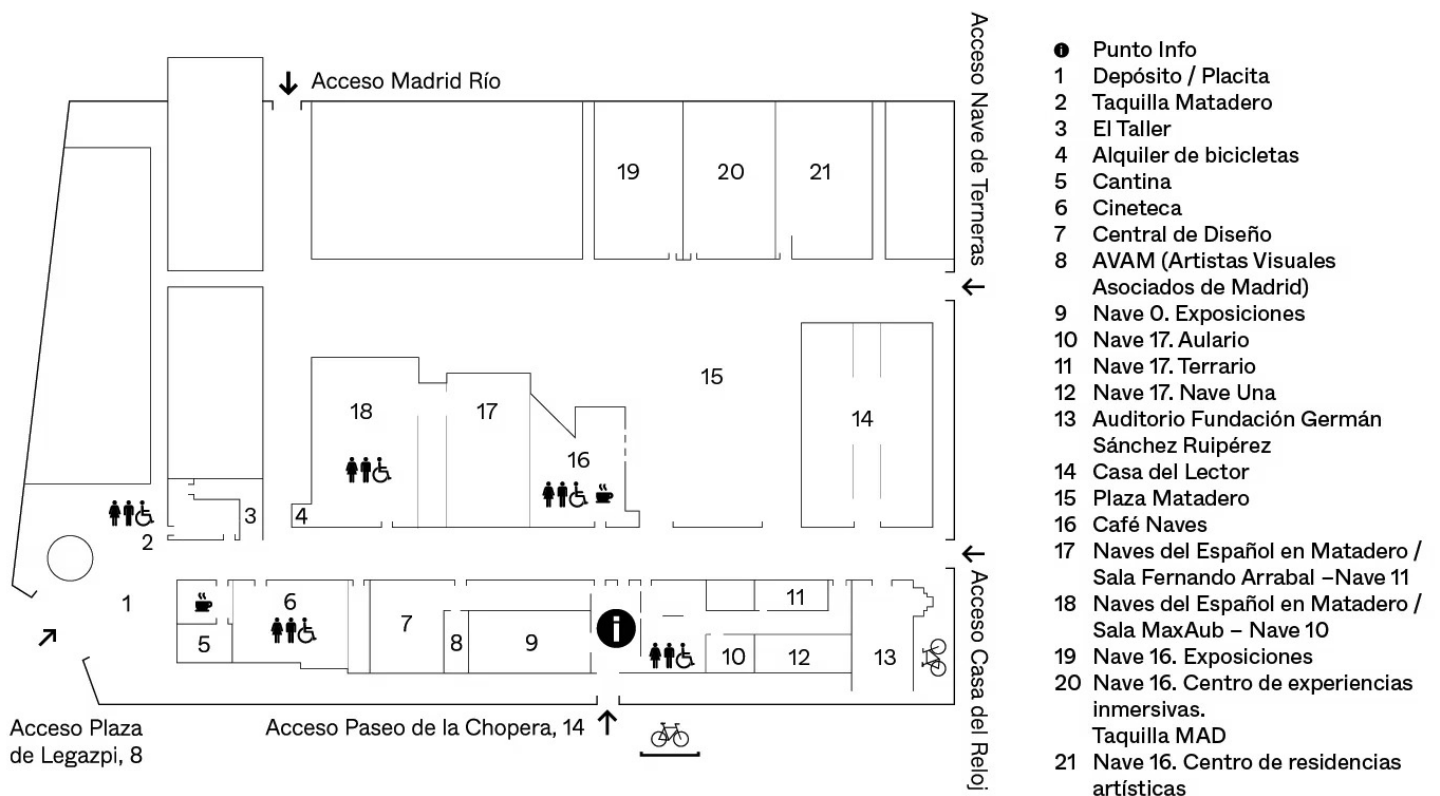

MADRID, NAVIDAD DE ENCUENTRO

MATADERO

Matadero Madrid es un lugar muy grande con varios edificios.

Tiene varias entradas, una calle en el medio
y una plaza grande en el centro.

Si necesitas ayuda, puedes ir al punto de información.