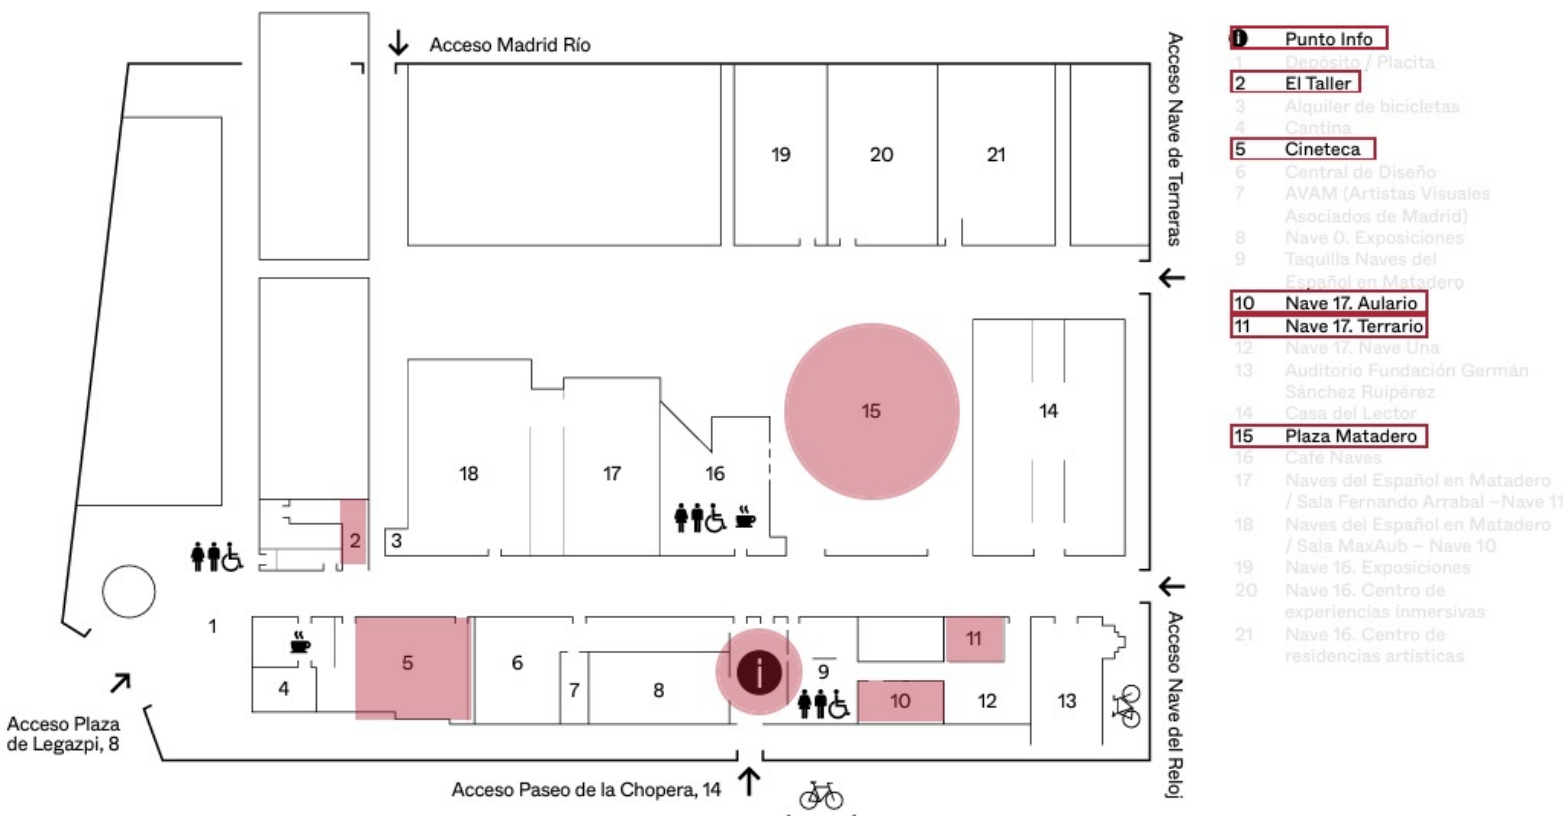

Público familiar a partir de 3 años

Accesibilidad:   

MADRID, NAVIDAD DE ENCUENTRO. MATADERO

Matadero de Madrid es un conjunto de edificios muy grande.

Tiene varias entradas,
una calle central que lo atraviesa
y una gran plaza en el centro.

Hay un punto de información
al que te puedes dirigir
si necesitas ayuda.

En este plano hemos señalado los espacios
en los que se van a hacer actividades
durante la Navidad.

Durante la Navidad en Madrid hay mucha gente y muchos estímulos sensoriales como luces, pantallas y música. Os recomendamos que lo tengáis en cuenta para aseguraros un plan de ocio con el que os encontréis a gusto.