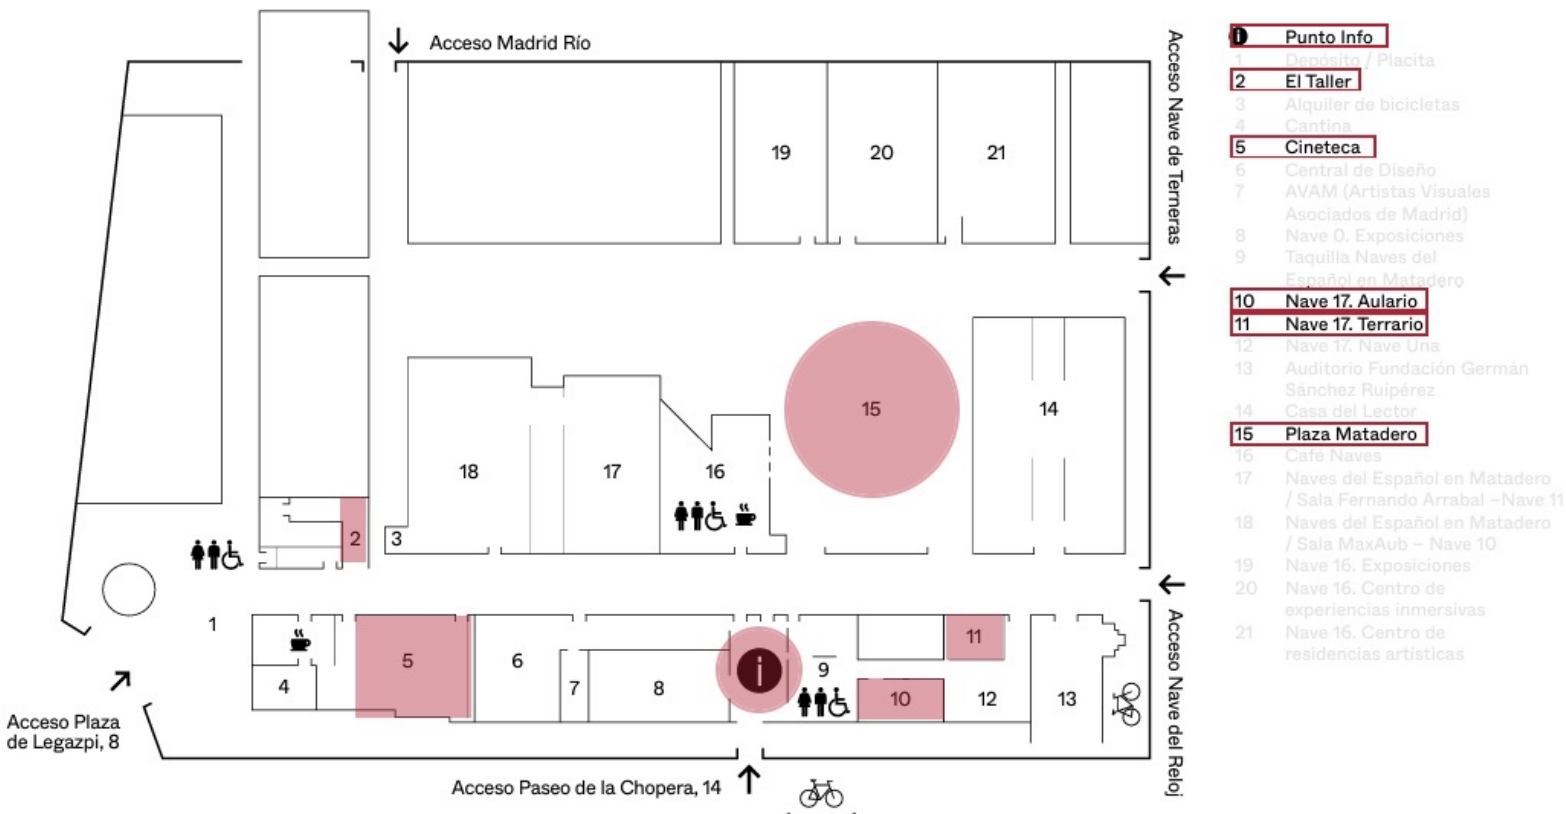

MADRID, NAVIDAD DE ENCUENTRO. MATADERO

Matadero de Madrid es un conjunto de edificios muy grande.

Tiene varias entradas,
una calle central que lo atraviesa
y una gran plaza en el centro.

Hay un punto de información
al que te puedes dirigir
si necesitas ayuda.

En este plano hemos señalado los espacios
en los que se van a hacer actividades
durante la Navidad.